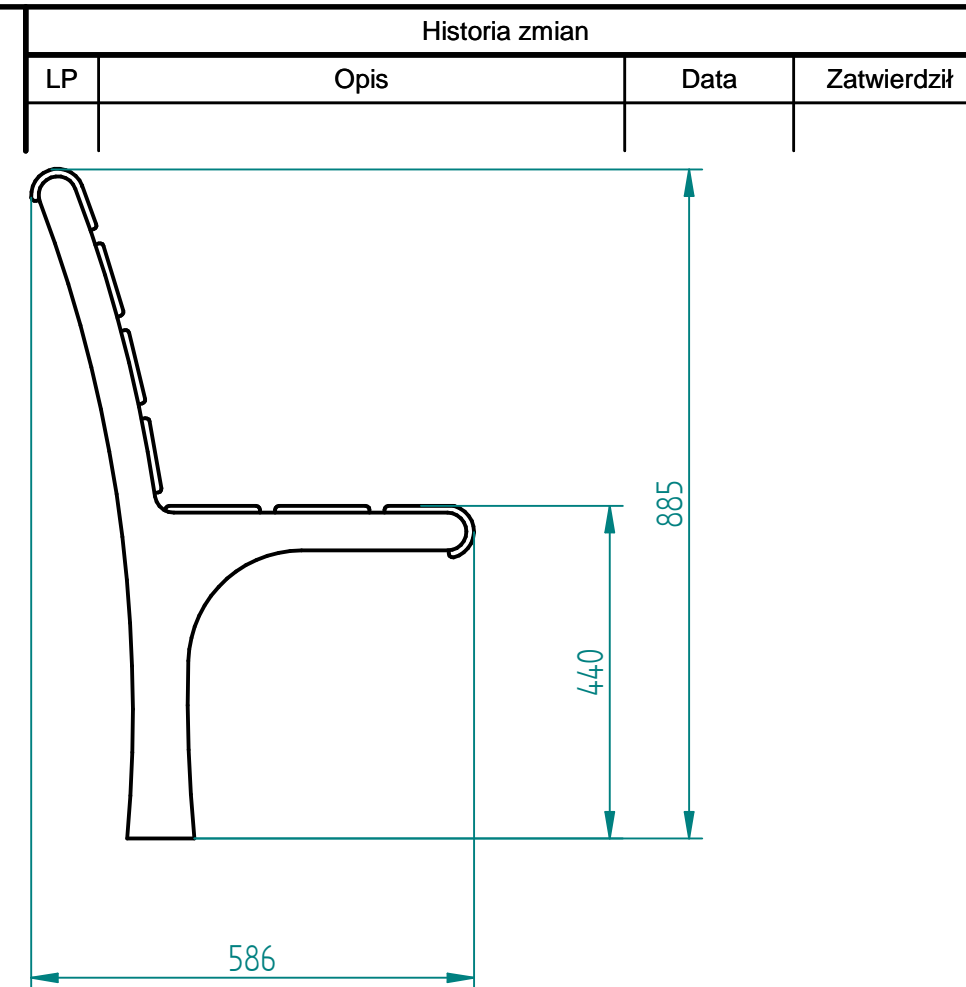

stal cynkowana i lakierowana proszkowo  
lub  
stal kwasoodporna 304 szlifowana lub lakierowana

Drewno egzotyczne IROKO  
olejowane z barwnikiem lub bez

montaż poprzez fundamentowanie  
wg projektu producenta (zwykle 50x50x50cm)

SOLID EDGE RESELLER COPY

2017-06-21	Imię, Nazwisko:	 <b>PUCZYŃSKI</b> <b>mała architektura</b>	
Projektował:	Mariusz		Nazwa pliku:
Rysował:	Mariusz		Ławka
Sprawdził:	Mariusz		roz.: A3
05-800 Pruszków ul. Robotnicza 31 tel.: 22 7586693 info@puczynski.pl www.puczynski.pl		21-04-16.asm	
		Skala arkusza: 1:10	Masa: 0,000 kg
		Arkusz 1 z 1	