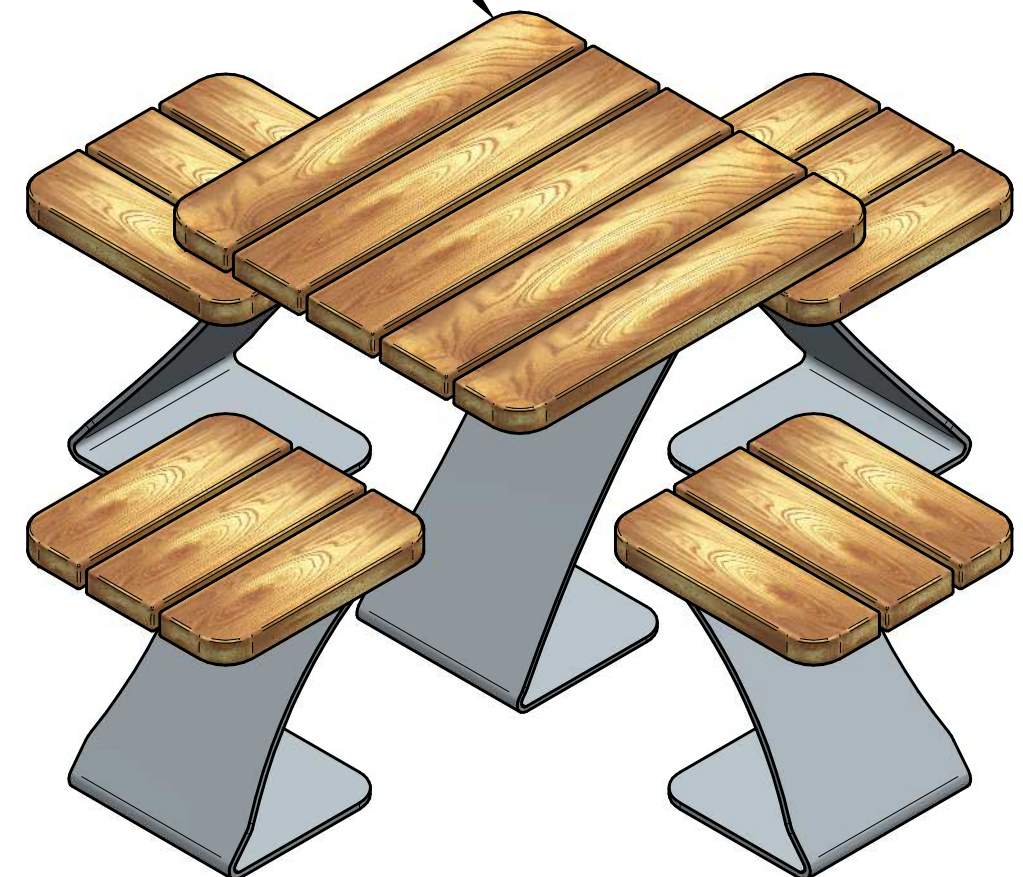

Drewno egzotyczne IROKO  
olejowane z barwnikiem lub bez

Stal cynkowana i lakierowana proszkowo  
Stal kwasoodporna 304/316 (szlifowana lub lakierowana)  
Stal typu Corten

Ul. Robotnicz 31a 05-800 Pruszków tel: 0-22 7586693 fax: 0-22 7586376  
e-mail: puczynski@puczynski.pl internet: www.puczynski.pl

Nazwisko	Konstruował M. Puczyński	Sprawdził M. Puczyński	Rysował M. Puczyński	Nr zespołu 18-02-09	
Podpis				Skala	Format
Data	06/2012		06/2012	1:10	DFT

Nazwa części: **Picknic set**

SOLID EDGE HOME