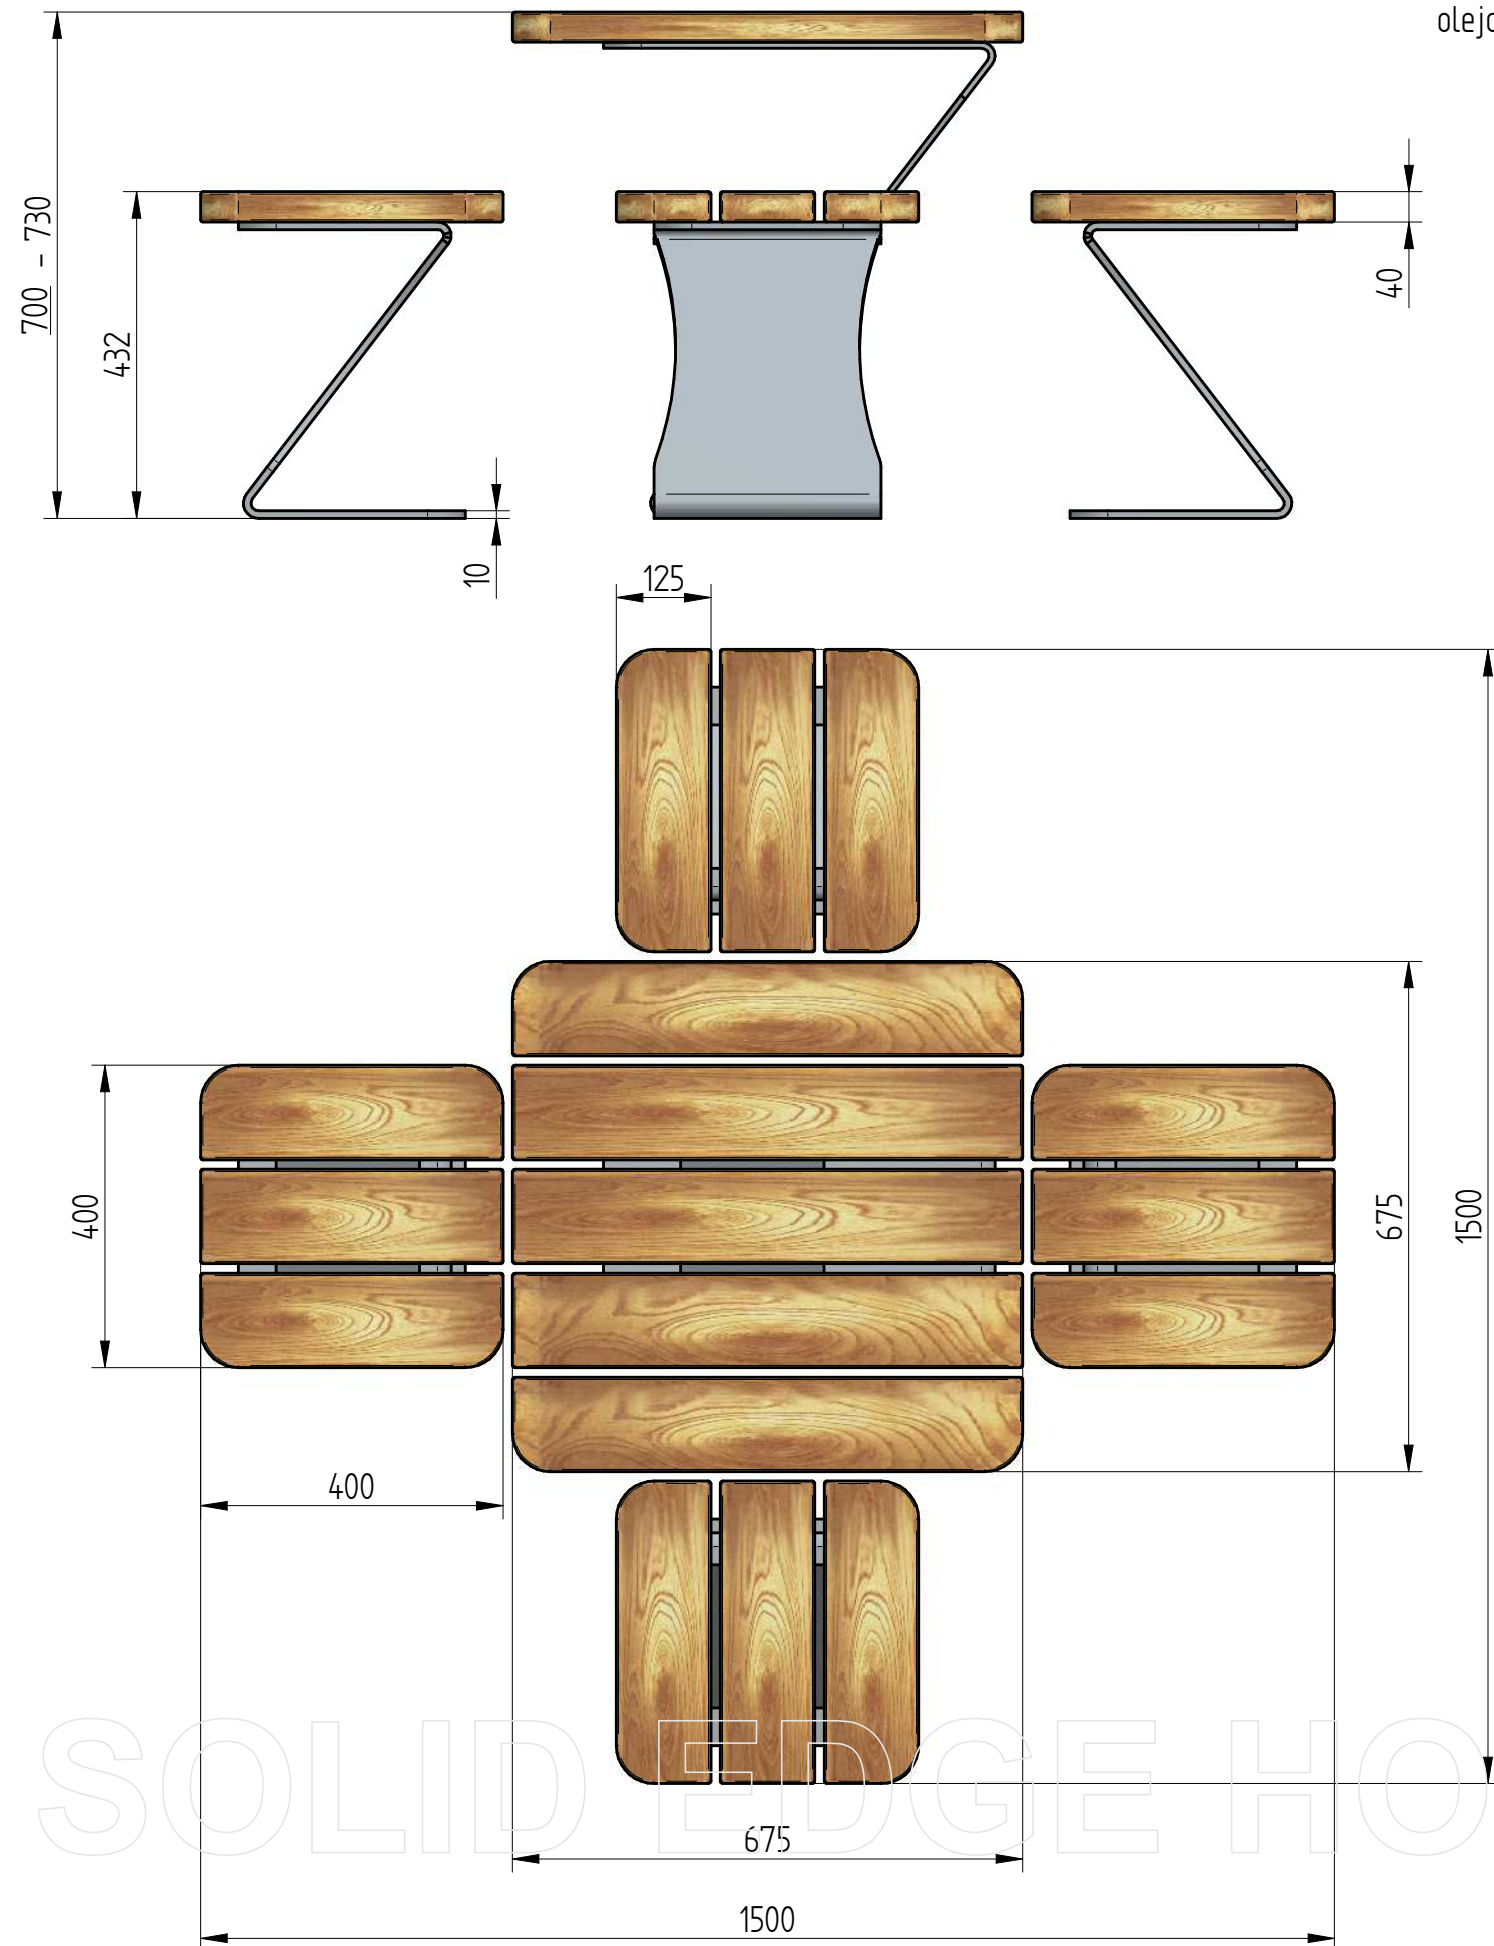

Drewno egzotyczne IROKO  
olejowane z barwnikiem lub bez

Stal cynkowana i lakierowana proszkowo  
Stal kwasoodporna 304/316 (szlifowana lub lakierowana)  
Stal typu Corten

Ul. Robotnicz 31a 05-800 Pruszków tel: 0-22 7586693 fax: 0-22 7586376  
e-mail: puczynski@puczynski.pl internet: www.puczynski.pl

Nazwisko	Konstruował M. Puczyński	Sprawdził M. Puczyński	Rysował M. Puczyński	Nr zespołu 18-02-09	
Podpis				Skala	Format
Data	06/2012		06/2012	1:10	DFT

Nazwa części: **Picknic set**

SOLID EDGE HOME